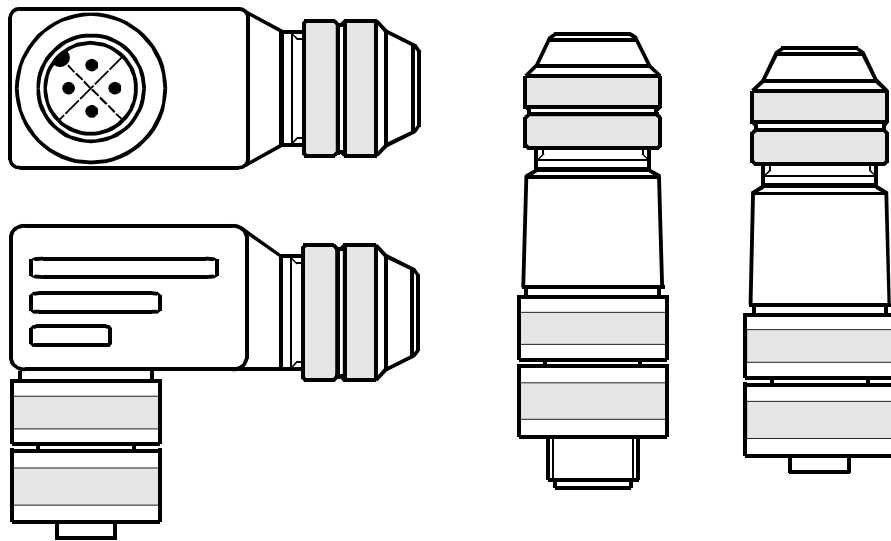

# Steckverbinder M12

## Winkelkupplung nach DIN EN 175301-803

## Miniatur-Thermoelement-Stecker