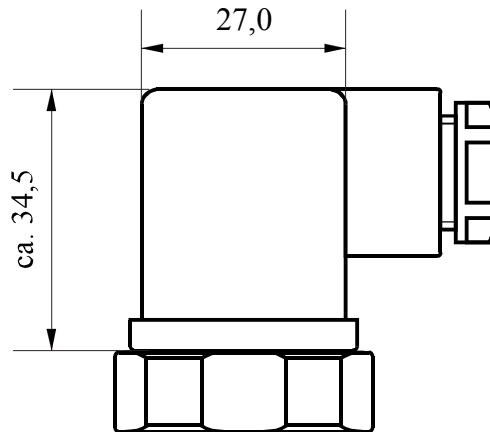

Steckverbinder M12

Winkelkupplung nach DIN EN 175301-803

Miniatur-Thermoelement-Stecker

Standard-Thermoelement-Stecker