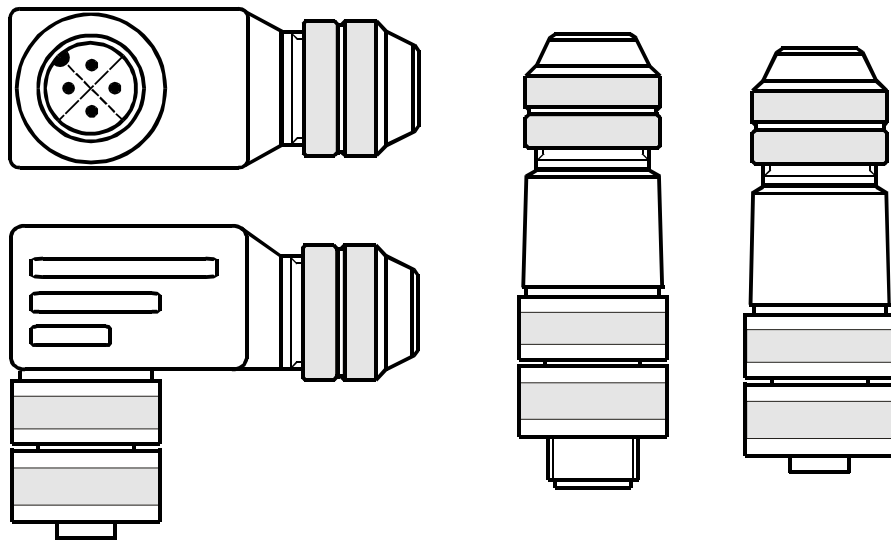

Steckverbinder M12

Winkelkupplung nach DIN EN 175301-803

Miniatur-Thermoelement-Stecker

Standard-Thermoelement-Stecker